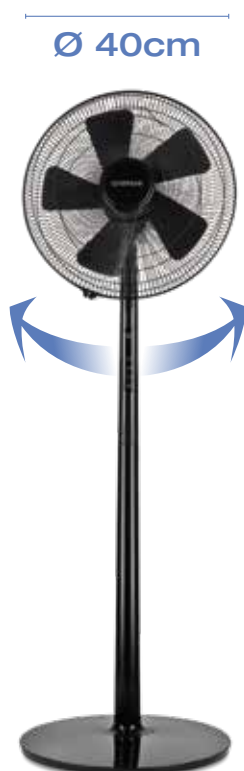

TOTAL BLACK REMOTE

VENTILATORE A COLONNA - STAND FAN
mod. G50048

FERRARI

Modalità SLEEP

ricambio d'aria per un piacevole riposo

Modalità NATURAL

piacevole brezza per gustare il tuo relax

Ultra Silent
49 dB(A)

altezza
133cm

- Motore silenzioso e potente, 45W
- Diametro delle pale 40cm
- Altezza 133 cm
- Griglia di protezione a filo per una sicurezza totale
- Controllo elettronico e Telecomando
- 3 velocità di funzionamento
- Timer fino a 7.5 ore
- 3 modalità di funzionamento: normale, natural, sleep
- Rotazione automatica orizzontale
- Testa orientabile verticalmente

- Powerful and silent motor: 45W
- Blades diameter 40cm
- Height 133 cm
- Protection grid for safety
- Electronic control and remote
- 3 speeds
- Timer up to 7.5 hours
- 3 working modes: normal, natural, sleep
- Automatic horizontal oscillation
- Vertical orientation of the head